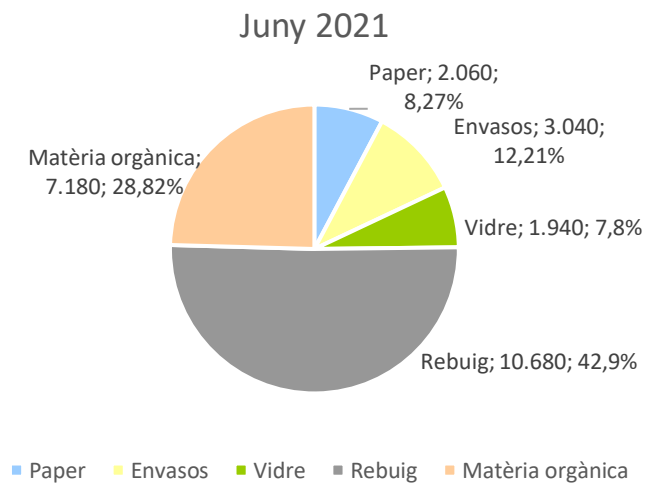

DADES RECOLLIDA DE RESIDUS A VERDÚ

Juny 2021

VERDÚ	Juny
Paper	2.060
Envasos	3.040
Vidre	1.940
Rebuig	10.680
Matèria orgànica	7.180
TOTAL	24.900
% Recollida Selectiva	57,11%

Dades expressades en quilos

Ajuntament de Verdú, dades recollides per URGELL NET, SA