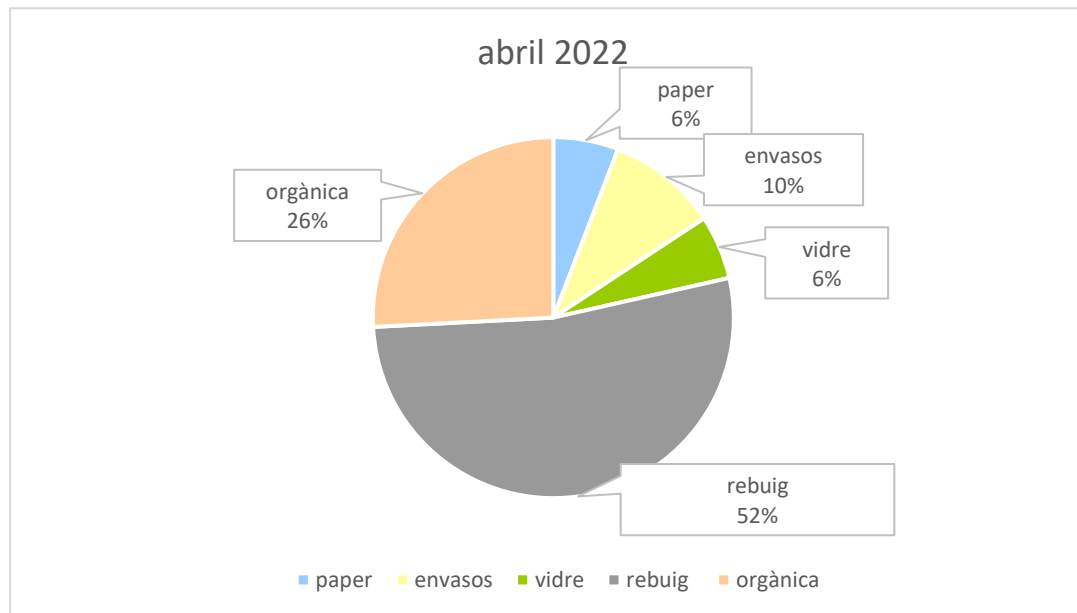

DADES RECOLLIDA DE RESIDUS A VERDÚ

Abril 2022

VERDÚ	abril
Paper	1.180
Envasos	2.000
Vidre	1.160
Rebuig	10.656
Matèria orgànica	5.220
TOTAL	20.216
% Recollida Selectiva	47,29%

Dades expressades en quilos

Ajuntament de Verdú, dades recollides per URGELL NET, SA