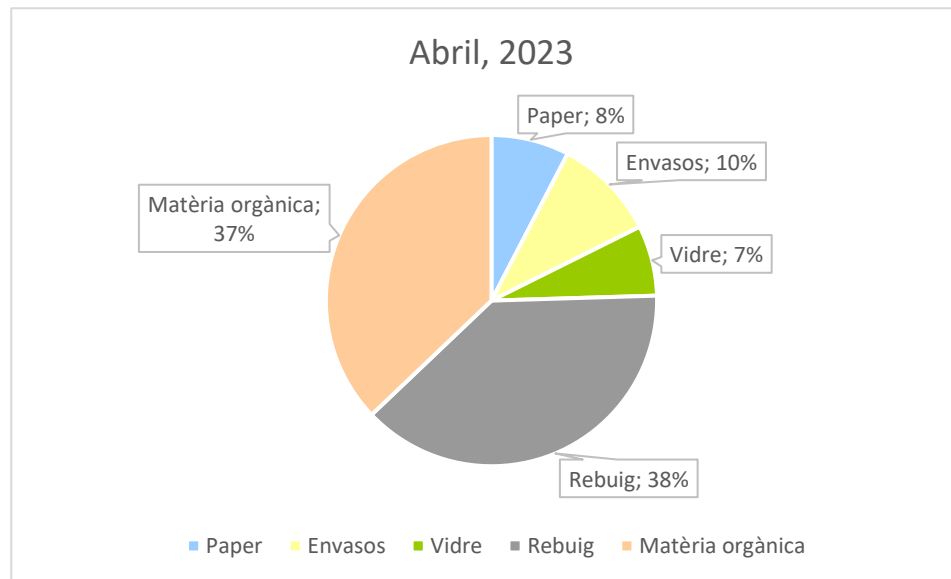

DADES RECOLLIDA DE RESIDUS A VERDÚ

Abril 2023

VERDÚ	Abril
Paper	1.840
Envasos	2.420
Vidre	1.660
Rebuig	9.265
Matèria orgànica	8.960
TOTAL	24.145
% Recollida Selectiva	61,63%

Dades expressades en quilos

Ajuntament de Verdú, dades recollides per URGELL NET, SA