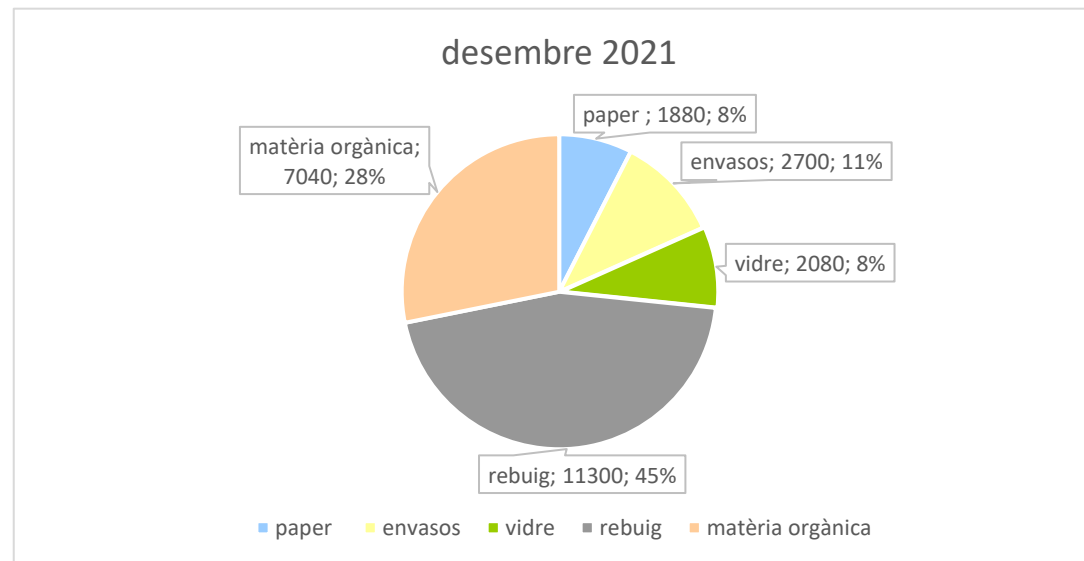

DADES RECOLLIDA DE RESIDUS A VERDÚ

Desembre 2021

VERDÚ	Desembre
Paper	1.880
Envasos	2.700
Vidre	2.080
Rebuig	11.300
Matèria orgànica	7.040
TOTAL	25.400
% Recollida Selectiva	54,80%

Dades expressades en quilos