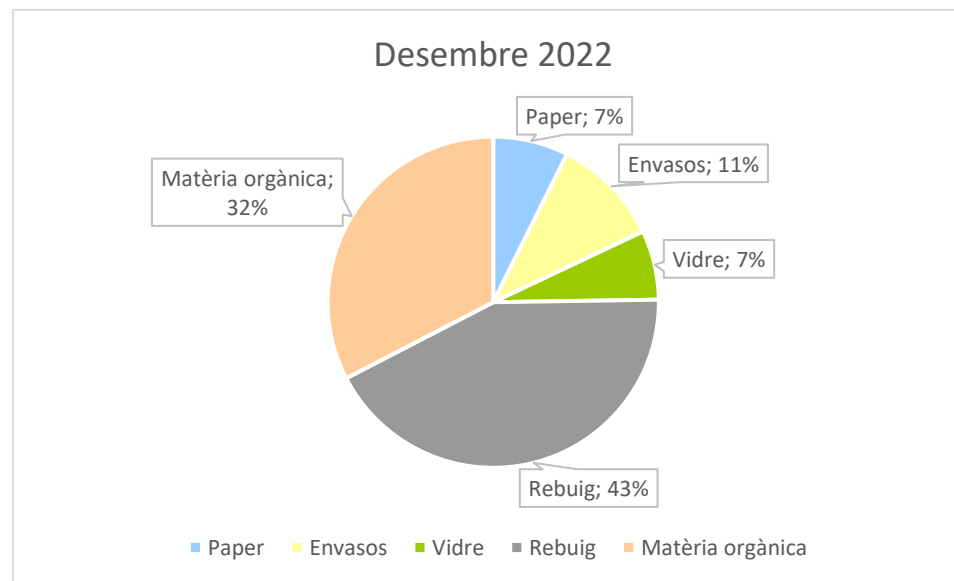

DADES RECOLLIDA DE RESIDUS A VERDÚ

Desembre 2022

VERDÚ	Desembre
Paper	1.800
Envasos	2.600
Vidre	1.660
Rebuig	10.440
Matèria orgànica	7.980
TOTAL	24.480
% Recollida Selectiva	57,35%

Dades expressades en quilos