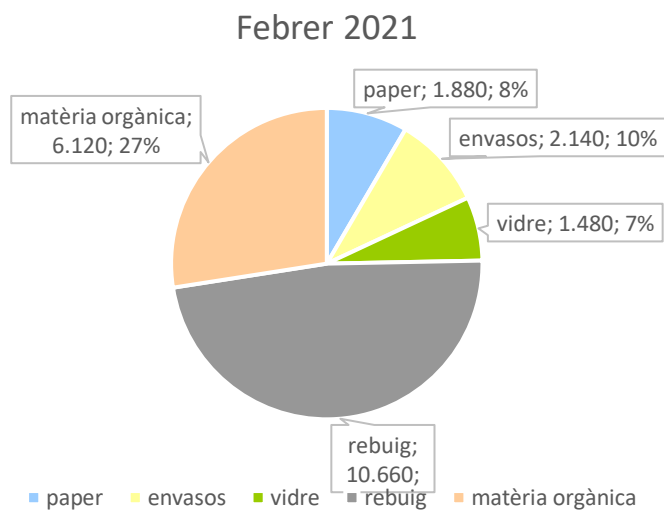

DADES RECOLLIDA DE RESIDUS A VERDÚ

Febrer 2021

VERDÚ	Febrer
Paper	1.880
Envasos	2.140
Vidre	1.480
Rebuig	10.660
Matèria orgànica	6.120
TOTAL	22.280
% Recollida Selectiva	52,15%

Dades expressades en quilos