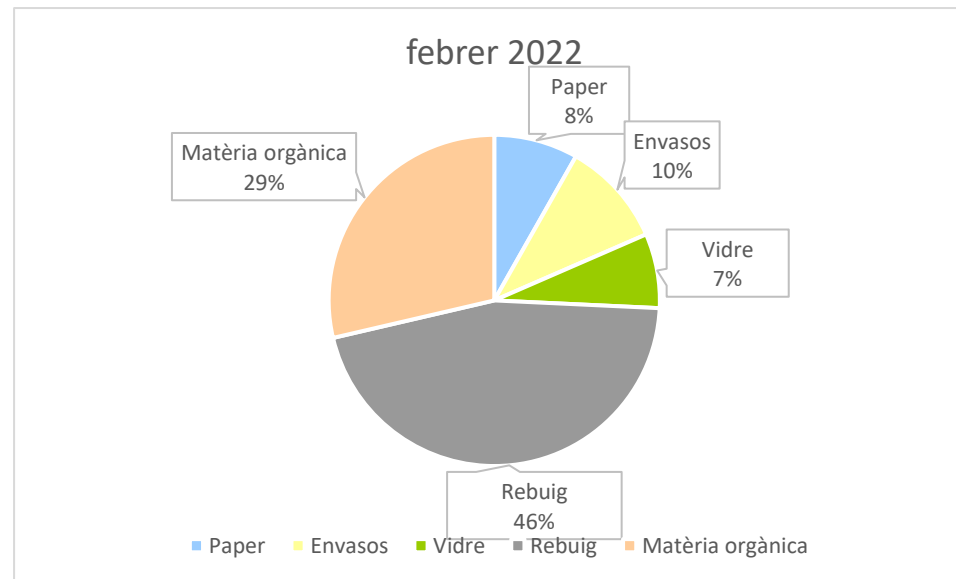

DADES RECOLLIDA DE RESIDUS A VERDÚ

Febrer 2022

VERDÚ	febrer
Paper	1.760
Envasos	2.200
Vidre	1.560
Rebuig	9.780
Matèria orgànica	6.140
TOTAL	21.440
% Recollida Selectiva	54,38%

Dades expressades en quilos