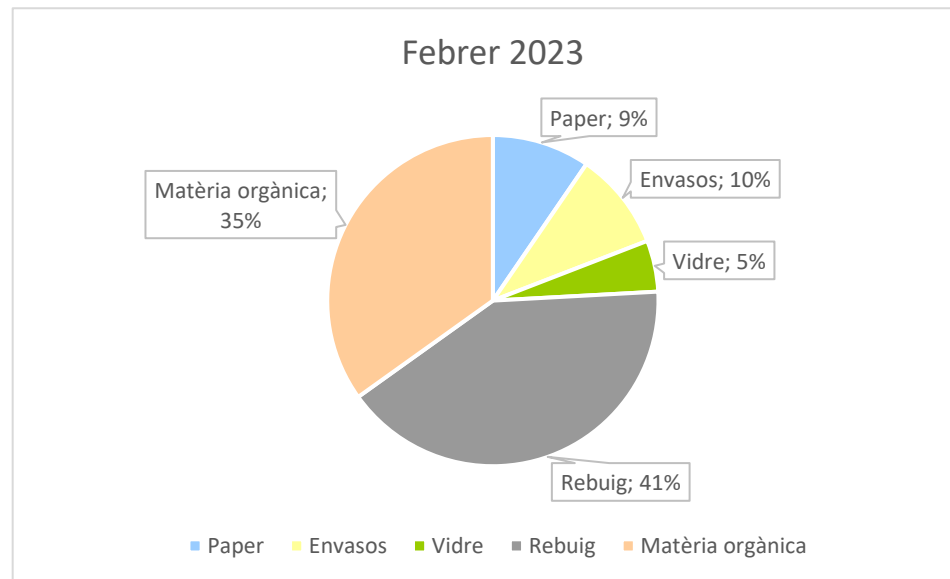

DADES RECOLLIDA DE RESIDUS A VERDÚ

Febrer 2023

VERDÚ	Febrer
Paper	2.100
Envasos	2.100
Vidre	1.100
Rebuig	9.000
Matèria orgànica	7.660
TOTAL	21.960
% Recollida Selectiva	59,02%

Dades expressades en quilos