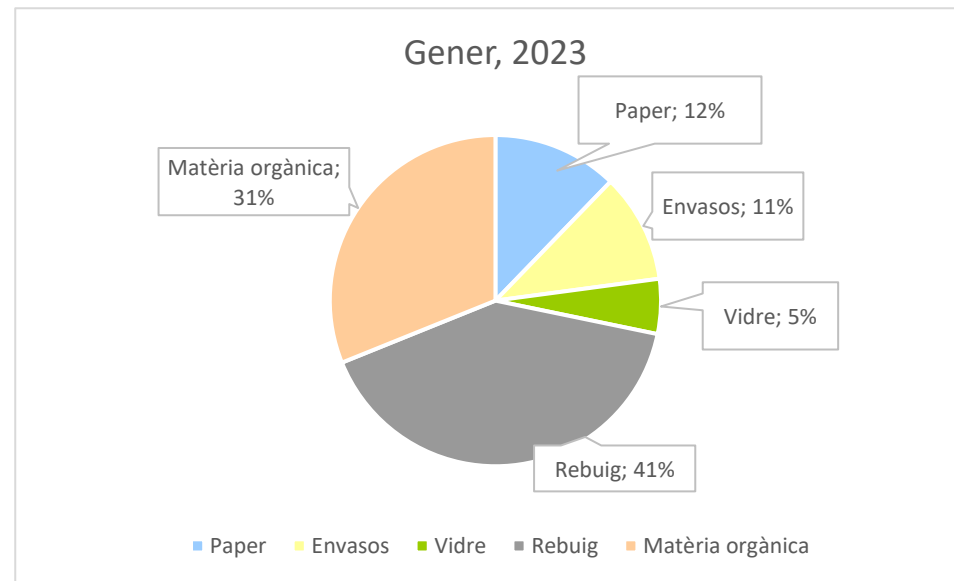

DADES RECOLLIDA DE RESIDUS A VERDÚ

Gener 2023

VERDÚ	Gener
Paper	2.920
Envasos	2.540
Vidre	1.280
Rebuig	9.700
Matèria orgànica	7.423
TOTAL	23.863
% Recollida Selectiva	59,35%

Dades expressades en quilos

Ajuntament de Verdú, dades recollides per URGELL NET, SA