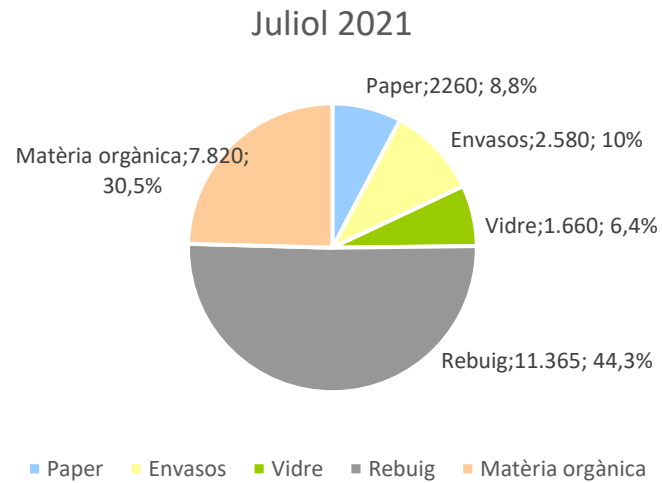

DADES RECOLLIDA DE RESIDUS A VERDÚ

Juliol 2021

VERDÚ	Juliol
Paper	2.260
Envasos	2.580
Vidre	1.660
Rebuig	11.365
Matèria orgànica	7.820
TOTAL	25.670
% Recollida Selectiva	55,78%

Dades expressades en quilos