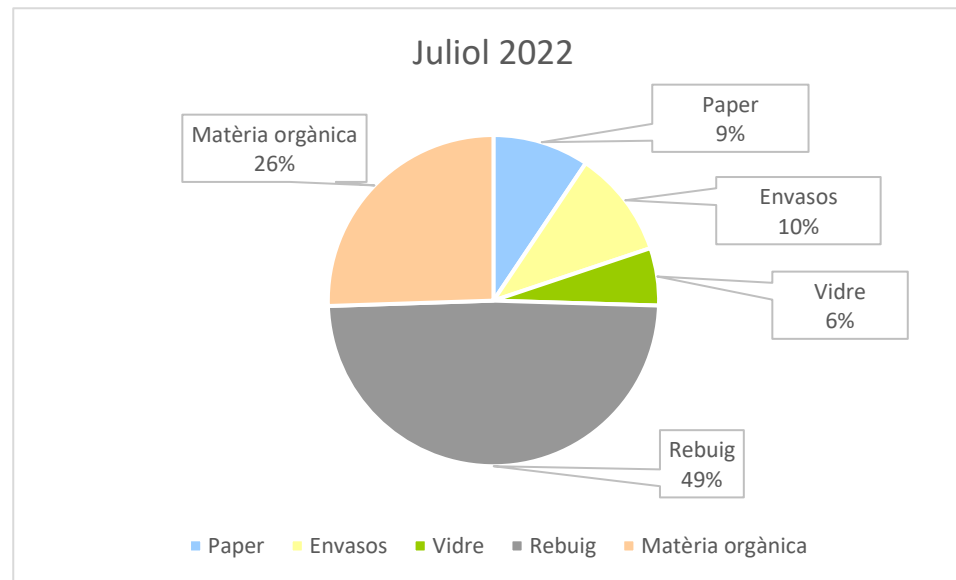

DADES RECOLLIDA DE RESIDUS A VERDÚ

Juliol 2022

VERDÚ	Juliol
Paper	2.180
Envasos	2.420
Vidre	1.300
Rebuig	11.348
Matèria orgànica	5.909
TOTAL	23.157
% Recollida Selectiva	51,00%

Dades expressades en quilos