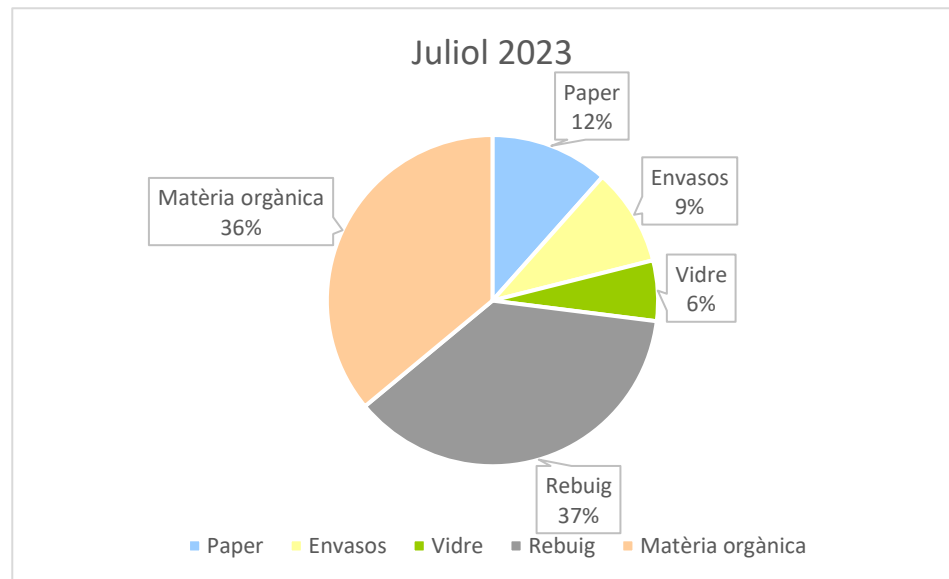

DADES RECOLLIDA DE RESIDUS A VERDÚ

Juliol 2023

VERDÚ	Juliol
Paper	2.820
Envasos	2.320
Vidre	1.440
Rebuig	9.020
Matèria orgànica	8.780
TOTAL	24.380
% Recollida Selectiva	63%

Dades expressades en quilos

Ajuntament de Verdú, dades recollides per URGELL NET, SA