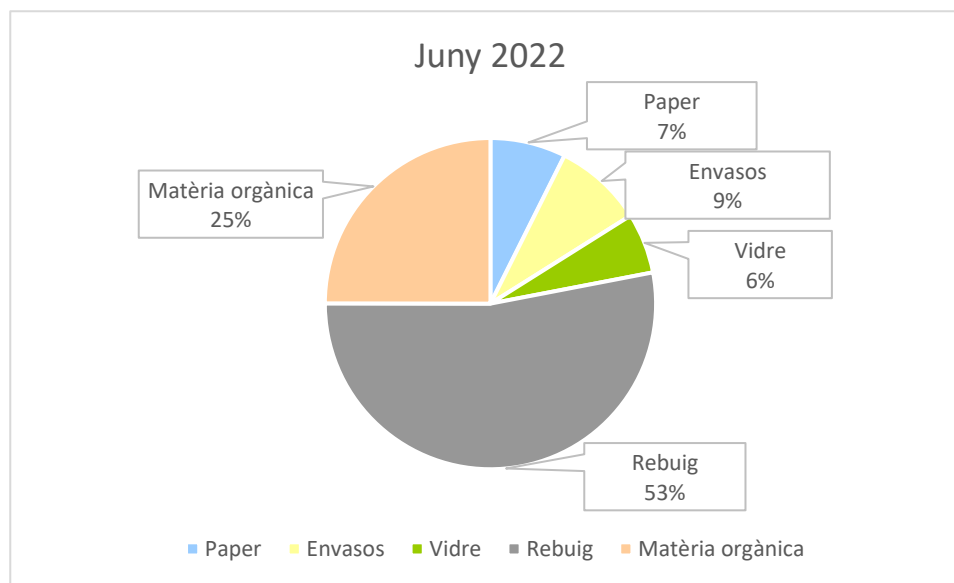

DADES RECOLLIDA DE RESIDUS A VERDÚ

Juny 2022

VERDÚ	Juny
Paper	1.700
Envasos	2.000
Vidre	1.360
Rebuig	12.215
Matèria orgànica	5.751
TOTAL	23.026
% Recollida Selectiva	46,95%

Dades expressades en quilos

Ajuntament de Verdú, dades recollides per URGELL NET, SA