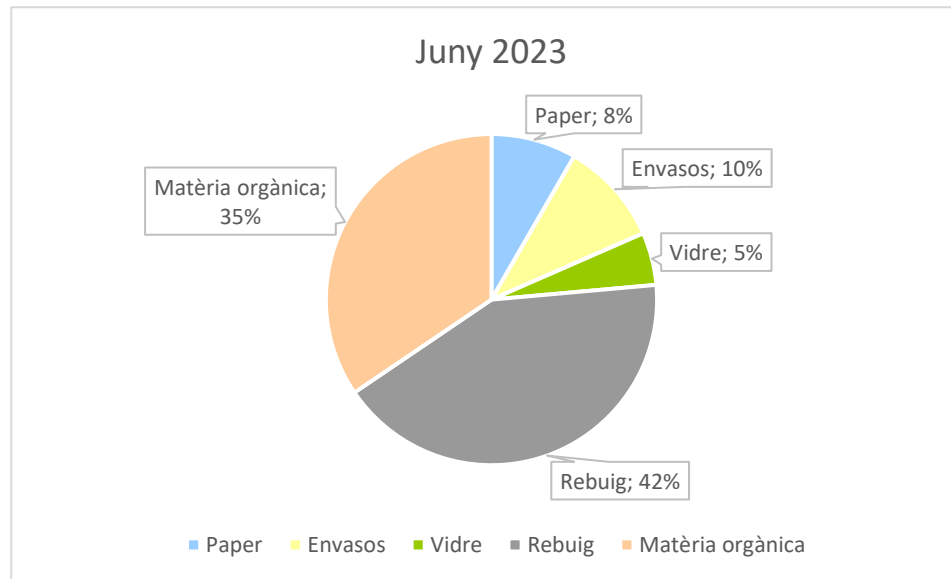

DADES RECOLLIDA DE RESIDUS A VERDÚ

Juny 2023

VERDÚ	Juny
Paper	2.080
Envasos	2.520
Vidre	1.280
Rebuig	10.460
Matèria orgànica	8.600
TOTAL	24.940
% Recollida Selectiva	58,06%

Dades expressades en quilos

Ajuntament de Verdú, dades recollides per URGELL NET, SA