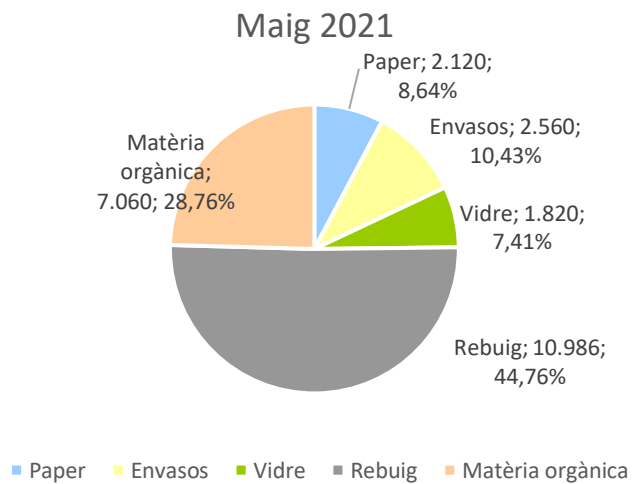

DADES RECOLLIDA DE RESIDUS A VERDÚ

Maig 2021

VERDÚ	Maig
Paper	2.120
Envasos	2.560
Vidre	1.820
Rebuig	10.986
Matèria orgànica	7.060
TOTAL	24.546
% Recollida Selectiva	55,24%

Dades expressades en quilos

Ajuntament de Verdú, dades recollides per URGELL NET, SA