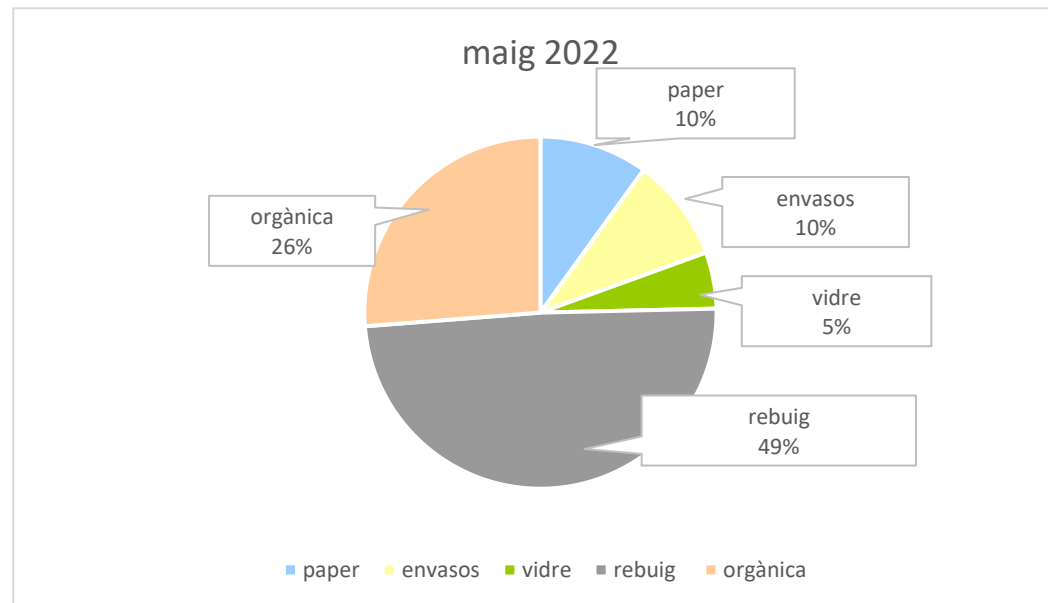

DADES RECOLLIDA DE RESIDUS A VERDÚ

Maig 2022

VERDÚ	Maig
Paper	2.120
Envasos	2.020
Vidre	1.100
Rebuig	10.450
Matèria orgànica	5.580
TOTAL	21.270
% Recollida Selectiva	50,87%

Dades expressades en quilos

Ajuntament de Verdú, dades recollides per URGELL NET, SA