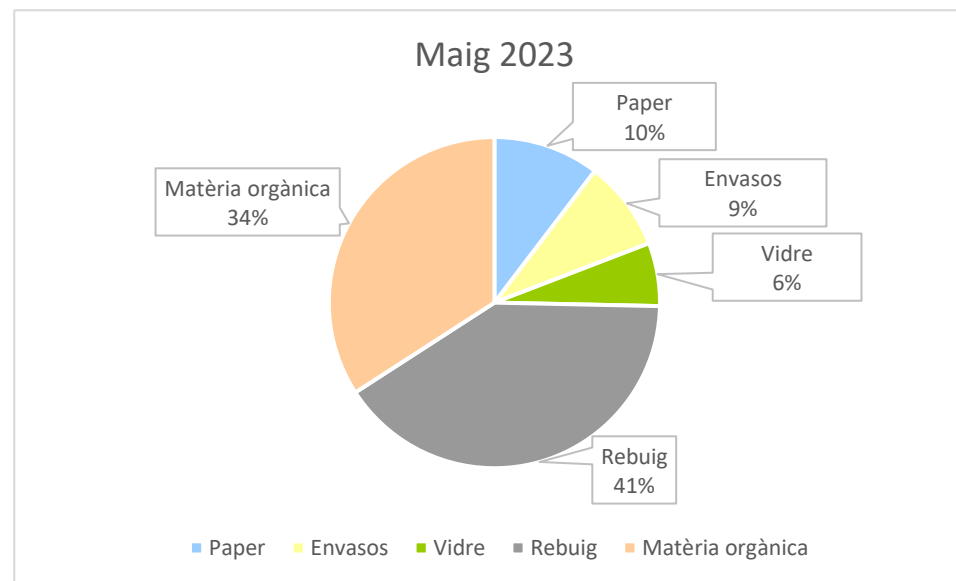

## DADES RECOLLIDA DE RESIDUS A VERDÚ

Maig 2023

VERDÚ	Maig
Paper	2.620
Envasos	2.220
Vidre	1.560
Rebuig	10.240
Matèria orgànica	8.620
<b>TOTAL</b>	<b>25.260</b>
<b>% Recollida Selectiva</b>	<b>59,46%</b>

Dades expressades en quilos

Ajuntament de Verdú, dades recollides per URGELL NET, SA