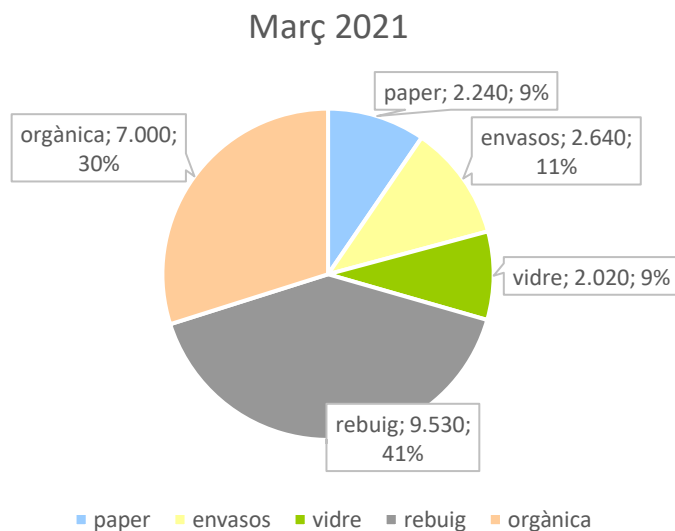

DADES RECOLLIDA DE RESIDUS A VERDÚ

Març 2021

VERDÚ	Març
Paper	2.240
Envasos	2.640
Vidre	2.020
Rebuig	9.530
Matèria orgànica	7.000
TOTAL	23.430
% Recollida Selectiva	59,33%

Dades expressades en quilos

Ajuntament de Verdú, dades recollides per URGELL NET, SA