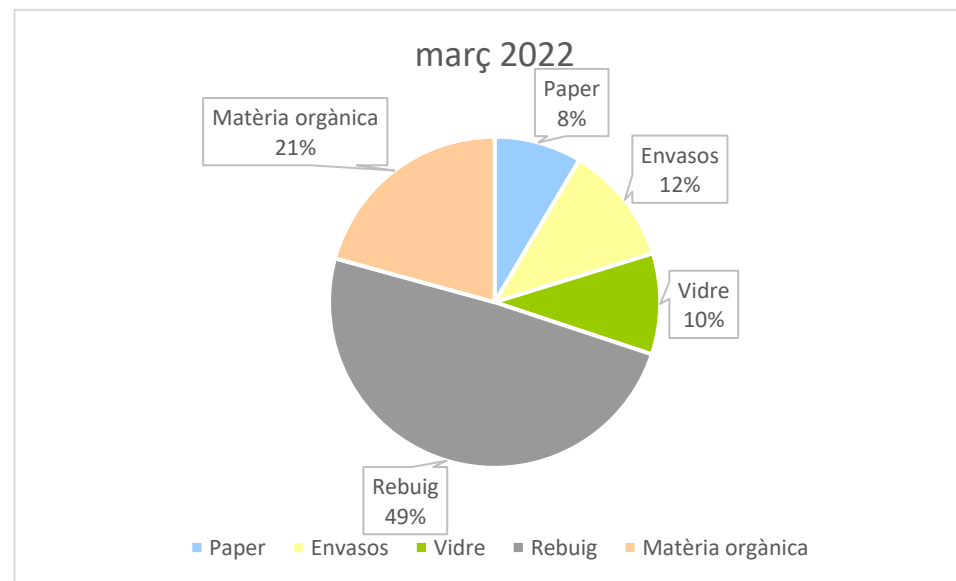

## DADES RECOLLIDA DE RESIDUS A VERDÚ

Març 2022

VERDÚ	març
Paper	2.060
Envasos	2.820
Vidre	2.380
Rebuig	11.860
Matèria orgànica	5.000
<b>TOTAL</b>	<b>24.120</b>
<b>% Recollida Selectiva</b>	<b>50,83%</b>

Dades expressades en quilos

Ajuntament de Verdú, dades recollides per URGELL NET, SA