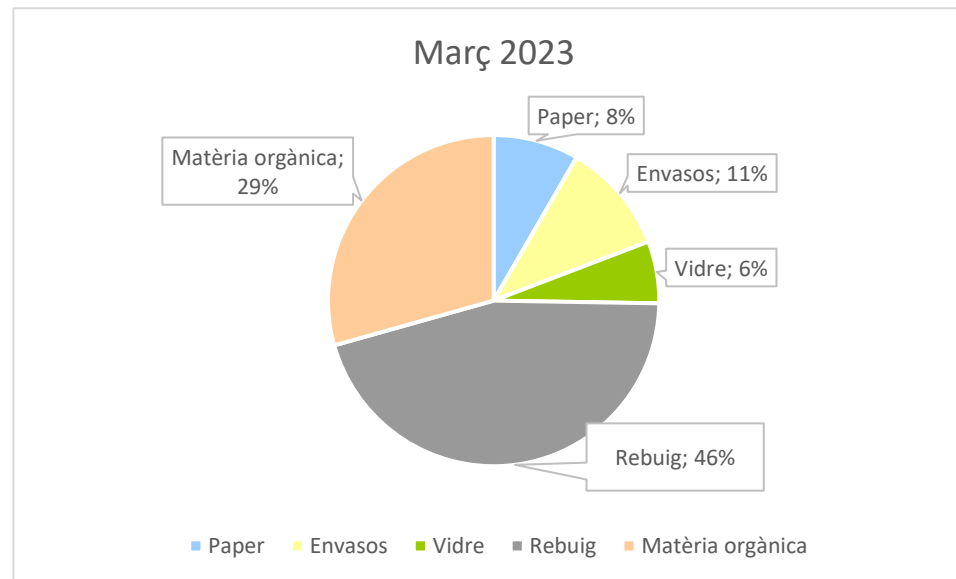

DADES RECOLLIDA DE RESIDUS A VERDÚ

Març 2023

VERDÚ	Març
Paper	1.960
Envasos	2.540
Vidre	1.420
Rebuig	10.635
Matèria orgànica	6.880
TOTAL	23.435
% Recollida Selectiva	54,62%

Dades expressades en quilos

Ajuntament de Verdú, dades recollides per URGELL NET, SA