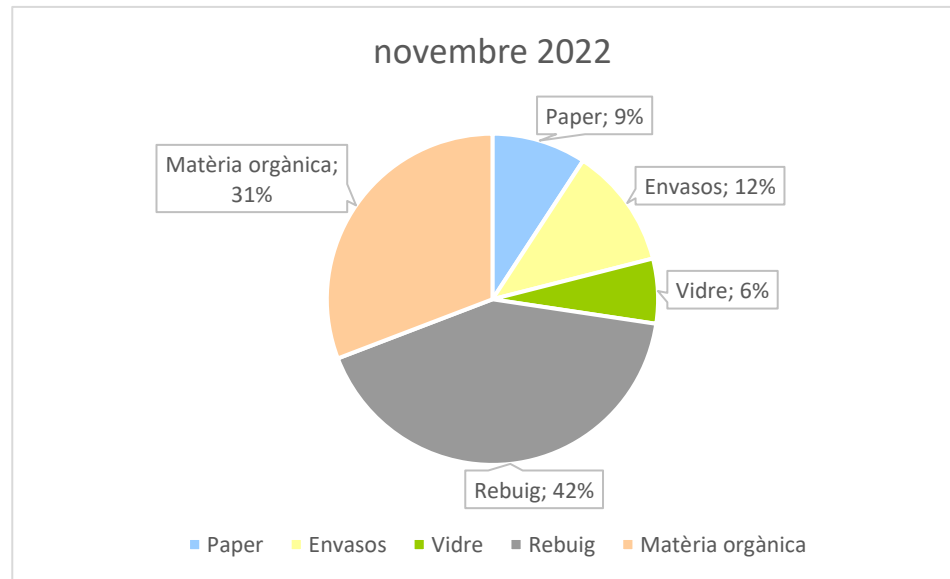

DADES RECOLLIDA DE RESIDUS A VERDÚ

Novembre 2022

VERDÚ	Novembre
Paper	1.980
Envasos	2.540
Vidre	1.360
Rebuig	8.985
Matèria orgànica	6.620
TOTAL	21.480
% Recollida Selectiva	58,18%

Dades expressades en quilos