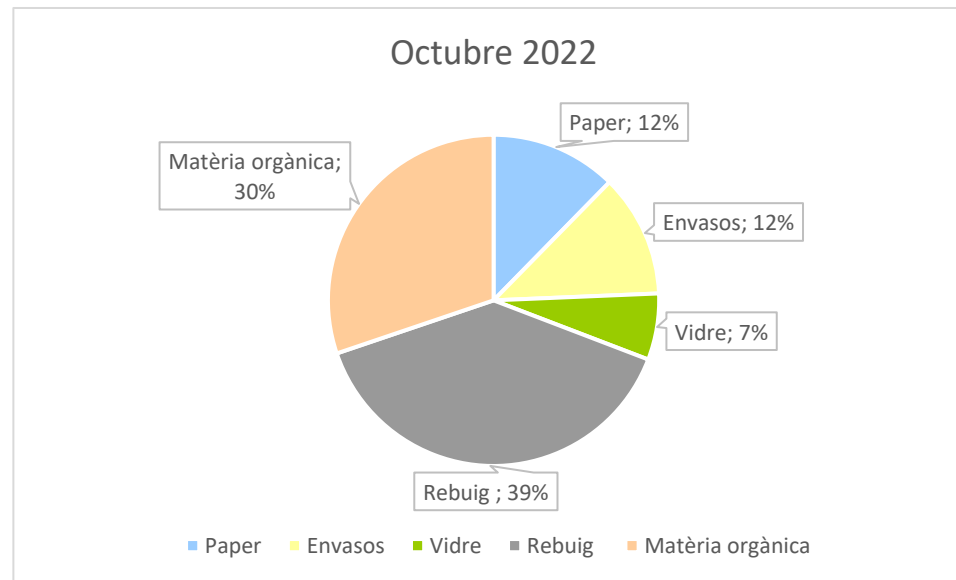

DADES RECOLLIDA DE RESIDUS A VERDÚ

Agost 2022

VERDÚ	Octubre
Paper	2.780
Envasos	2.700
Vidre	1.460
Rebuig	8.780
Matèria orgànica	6.800
TOTAL	22.520
% Recollida Selectiva	61,01%

Dades expressades en quilos