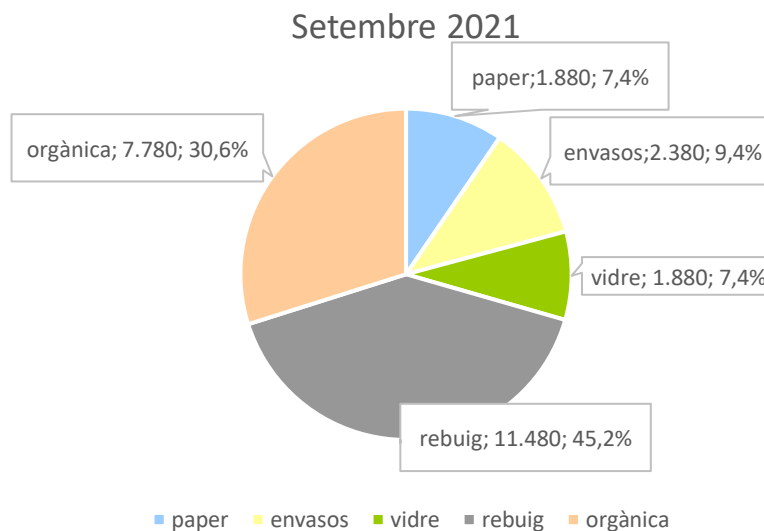

DADES RECOLLIDA DE RESIDUS A VERDÚ

Setembre 2021

VERDÚ	Setembre
Paper	1.880
Envasos	2.380
Vidre	1.880
Rebuig	11.480
Matèria orgànica	7.780
TOTAL	25.400
% Recollida Selectiva	54,80%

Dades expressades en quilos