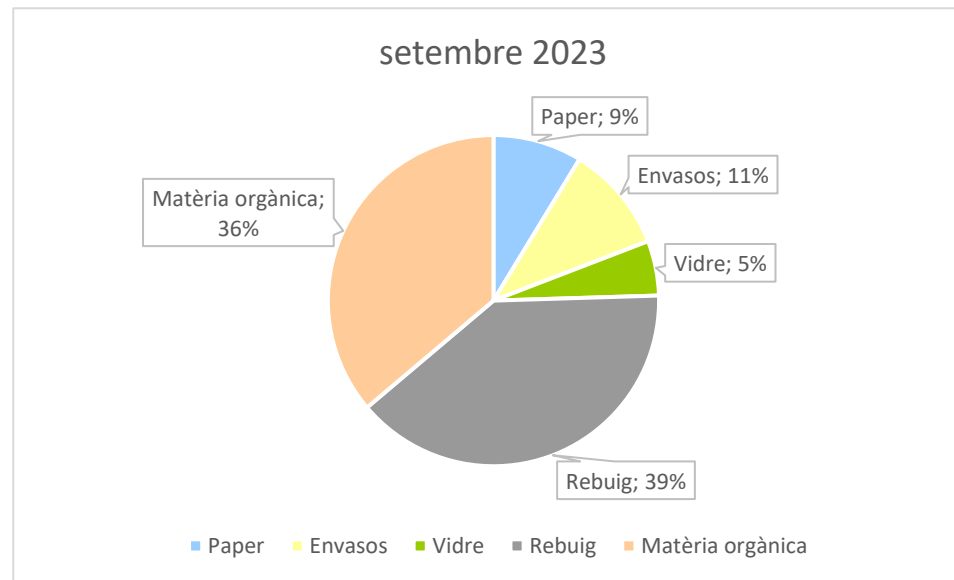

DADES RECOLLIDA DE RESIDUS A VERDÚ

Setembre 2023

VERDÚ	setembre
Paper	2.180
Envasos	2.620
Vidre	1.340
Rebuig	9.850
Matèria orgànica	9.060
TOTAL	25.050
% Recollida Selectiva	60,68%

Dades expressades en quilos